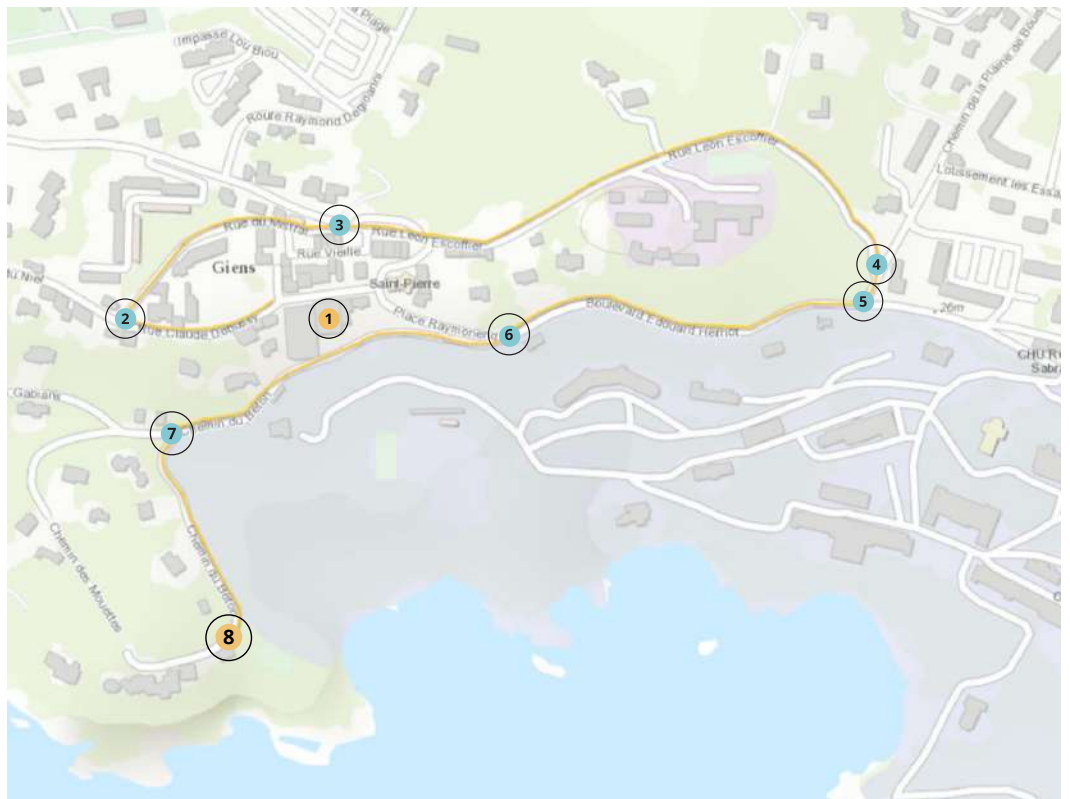

- HÔTEL - RESTAURANTS - RÉSIDENCE -
LE PROVENÇAL
PRESQU'ÎLE DE GIENS

Se rendre à la Résidence Le Provençal en voiture *Getting to the Residence Le Provençal by car*

**Se rendre à la Résidence
Le Provençal à pied**
*Getting to the Residence
Le Provençal by feet*